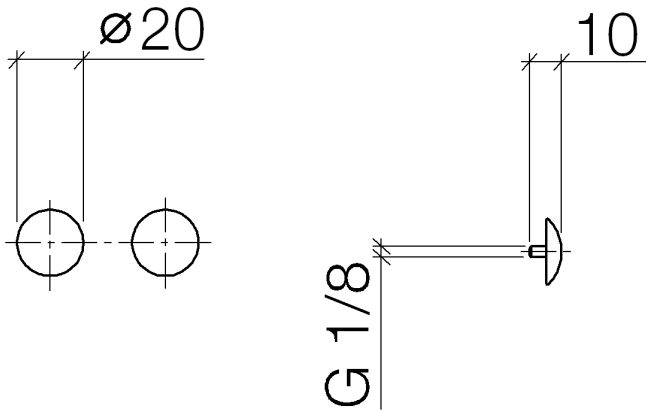

Zierkappen für Perfecto - Champagne (22kt Gold)

IMO

12 801 970

• 1 Paar

Inklusive Befestigungsschrauben unter Best.-Nr. 12 800 970-FF erhältlich.

Passt zu: IMO, LULU, MADISON, MEM, TARA, CL.1, LISSÉ, VAIA, META, CYO

12 801 970

12 801 970

Ersatzteile für die
anderen
Oberflächenvarianten
finden Sie hier:
Chrom

Ersatzteilstückliste

Nr.	Artikelnummer	Benennung	Verbaumenge	Lieferzeit
1	09 30 30 060-47	Schraube	2	30